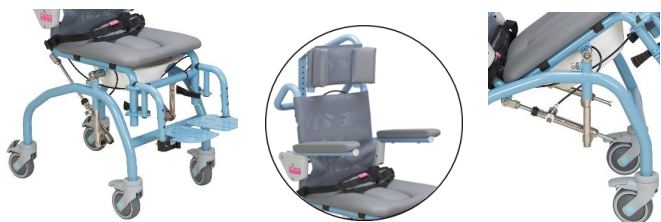

**Seggiolina da doccia pediatrica 2 in 1 BALTIC MINI**

La seggiolina **BALTIC MINI** è un **ausilio pediatrico** per il bagno dalla struttura in acciaio inox, **morbido sedile imbottito** (ideale anche per sedute prolungate) in schiuma poliuretana, **schienale e poggiatesta tensionabili in nylon**, **braccioli ribaltabili** in poliuretano. **Disponibile in 3 misure: SMALL, MEDIUM e LARGE.**

Progettata come **carrozzina da doccia** per bambini con difficoltà motorie, consente il **posizionamento in sicurezza** e garantisce il **massimo comfort** grazie al **basculamento della seduta** fino a 35° (attivato con leva).

Il **foro sulla seduta** ed il **secchio WC** in dotazione consentono l'utilizzo della **BALTIC MINI** anche come **comoda** e per l'**igiene intima.**

Il **poggiatesta** dispone di **11 regolazioni in altezza** (distanziate da circa 1,5 cm) e grazie al doppio sistema di fissaggio montato sul telaio della seggiolina può essere **adeguato** per **posizione** (in senso orizzontale), **inclinazione** e **profondità**. I contenimenti laterali per il capo sono applicati con velcro.

I **braccioli ribaltabili** favoriscono il trasferimento da/sulla BALTIC MINI. Le **quattro ruote piroettanti**, con diametro di 100 mm sono tutte dotate di **freno di stazionamento**. Il peso contenuto e le dimensioni compatte favoriscono la manovrabilità della seggiolina e l'utilizzo anche in spazi particolarmente ristretti. Realizzata in **materiali ad alta resistenza**, facili da pulire e disinfettare. Il telaio in alluminio è completamente rivestito per la protezione dall'acqua e dallo sporco.